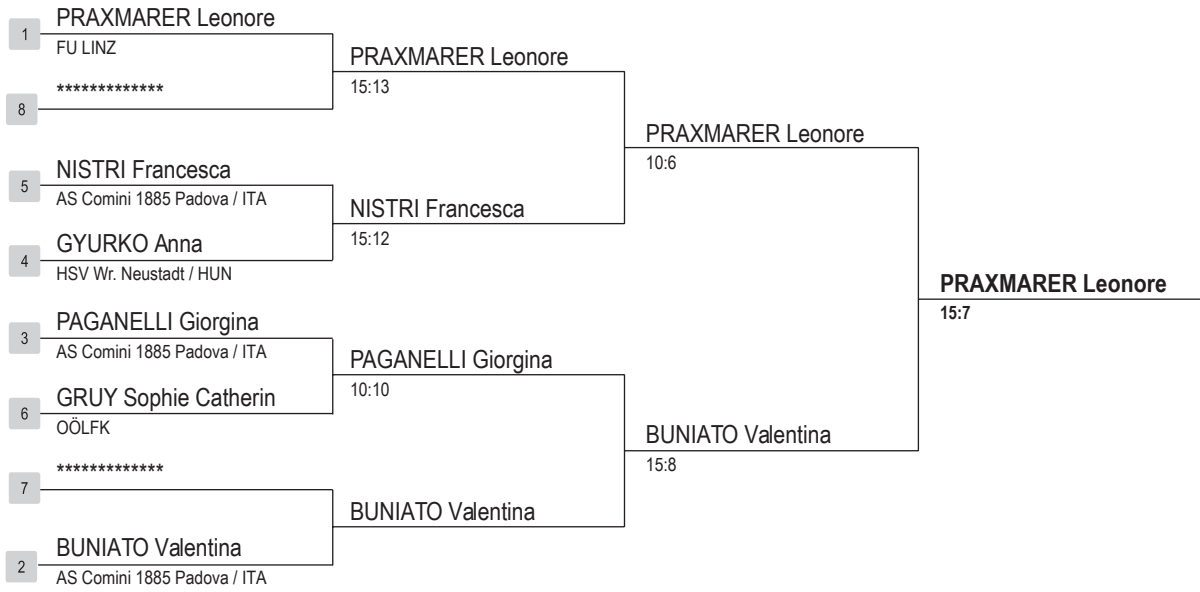

S/G	Ind	GT	PI
0.800	6	24	2
0.400	-1	19	3
0.200	-2	29	5
0.200	-13	11	6
1.000	12	23	1
0.400	-2	21	4

Platzierung nach Runde 1

#	NAME	NAT	S/G	Ind.	GT	
1	PRAXMARER Leonore	AUT	1.000	12	23	▲
2	BUNIATO Valentina	ITA	0.800	6	24	▲
3	PAGANELLI Giorgia	ITA	0.400	-1	19	▲
4	GYURKO Anna	HUN	0.400	-2	21	▲
5	NISTRI Francesca	ITA	0.200	-2	19	▲
6	GRUY Sophie Cathrin	AUT	0.200	-13	11	▲

Runde 2

NISTRI Francesca		Padova	ITA
BUNIATO Valentina		Padova	ITA
PAGANELLI Giorgia		Padova	ITA
PRAXMARER Leonore		FUL	AUT
GRUY Sophie Cathrin		OÖLFK	AUT
GYURKO Anna		HSVWN	HUN

	1	2	3	V	1
V		V	3	V	V
V	1		V	V	V
V	V	2		V	V
2	0	1	4		3
V	4	2	1	V	

S/G	Ind	GT	PI
0.200	-10	24	2
0.800	12	19	3
0.800	9	29	5
0.800	6	11	6
0.000	-15	23	1
0.400	-2	21	4

Platzierung nach Runde 2

#	NAME	NAT	S/G	Ind.	GT	
1	PRAXMARER Leonore	AUT	0.900	18	45	▲
2	BUNIATO Valentina	ITA	0.800	18	47	▲
3	PAGANELLI Giorgia	ITA	0.600	8	40	▲
4	GYURKO Anna	HUN	0.400	-4	38	▲
5	NISTRI Francesca	ITA	0.200	-12	31	▲
6	GRUY Sophie Cathrin	AUT	0.100	-28	21	▲