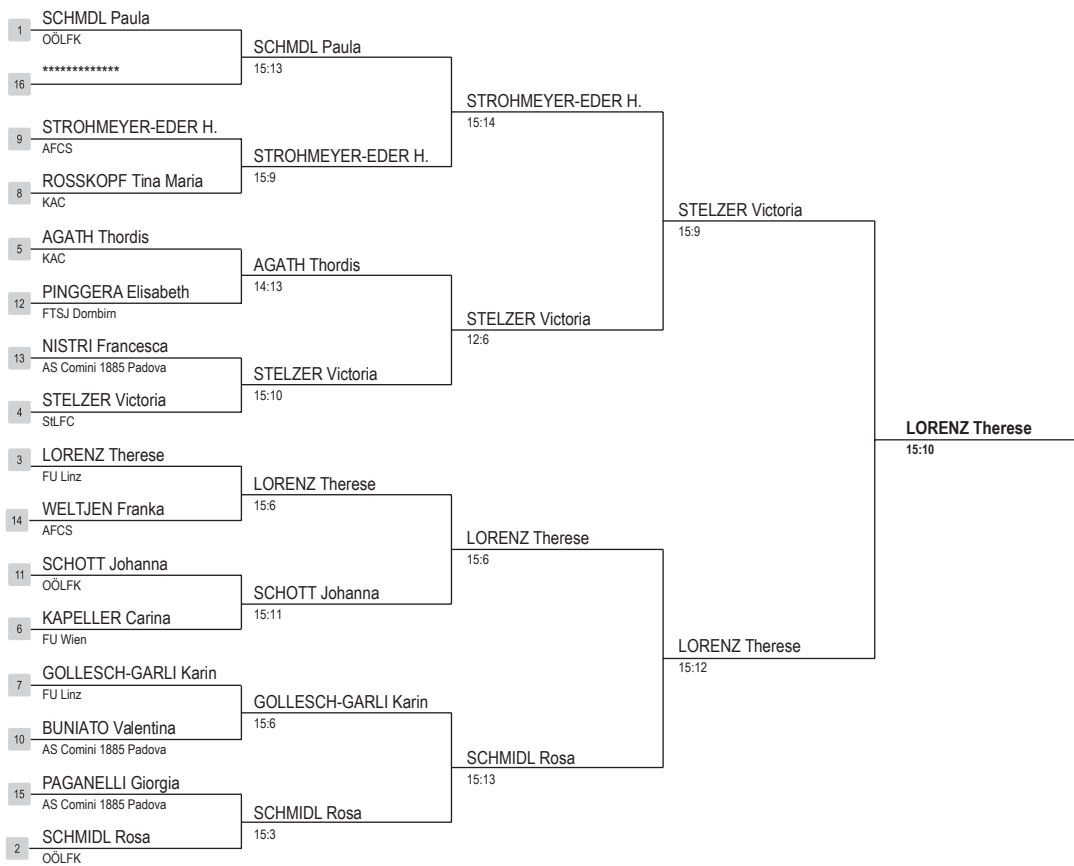

GESAMTERGEBNIS
OVERALL RANKING

#	NAME		NAT	CLUB
1	LORENZ Therese		AUT	FU Linz
2	STELZER Victoria		AUT	StLFC
3	SCHMIDL Rosa		AUT	OÖLFK
3	STROHMEYER-EDER Hildegard		AUT	AFCS
5	SCHMIDL Paula		AUT	OÖLFK
6	AGATH Thordis		SUI	KAC
7	GOLLESCH-GARLI Karin		AUT	FU Linz
8	SCHOTT Johanna		AUT	OÖLFK
9	KAPELLER Carina		AUT	FU Wien
10	ROSSKOPF Tina Maria		AUT	KAC
11	BUNIATO Valentina		AUT	AS Comini 1885 Padova
12	PINGGERA Elisabeth		AUT	FTSJ Dornbirn
13	NISTRIS Francesca		AUT	AS Comini 1885 Padova
14	WELTJEN Franka		AUT	ASFC
15	PAGANELLI Giorgia		AUT	AS Comini 1885 Padova
16	WITTING Melanie		AUT	ASC
17	GLAC Margarethe		SVK	ASC